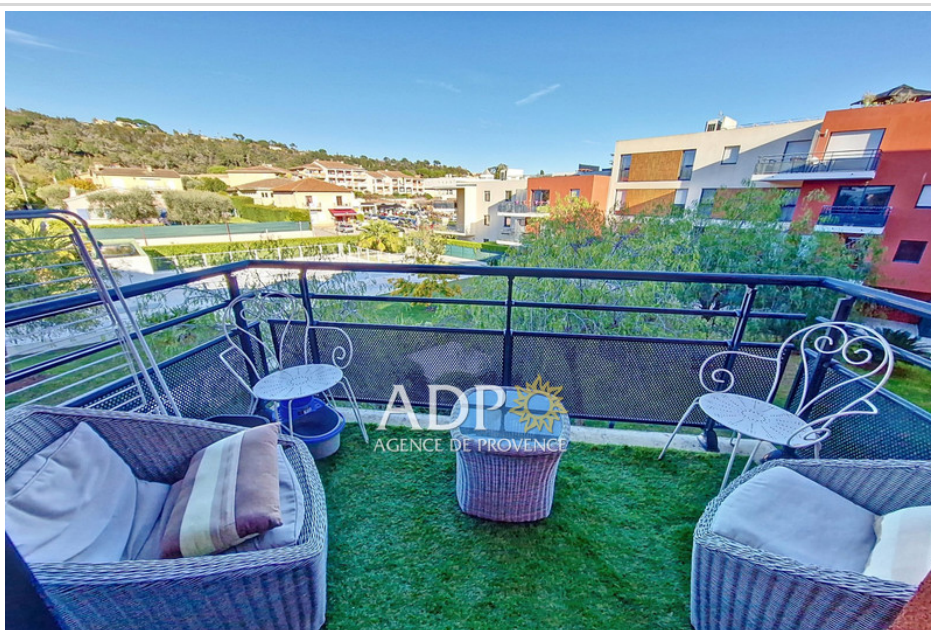

2 pièces

Surface : 40 m²

Surface séjour : 24 m²

Eau chaude : Individuelle

Prestations :

Ascenseur, Double vitrage, Résidence sécurisée, Calme, Piscine

1 chambre

1 salle de douche

1 garage

Classe énergie (dpe) : C

Emission de gaz à effet de serre (ges) : A

Appartement La Roquette-sur-Siagne

À Louer à la Roquette sur Siagne, Résidence le "Clos de Siagne" avenue de la République résidence fermée avec piscine, Un appartement meublé de type 2 avec terrasse et garage en Sous sol. Loyer 750 euros plus 100 euros de provision pour charge. Dépôt de garantie 1500 euros Honoraire : 520 euros Condition de location : pouvoir justifier 3 fois plus de revenu que le loyer CC Contact Célia au 04 93 60 09 49. Les informations sur les risques auxquels ce bien est exposé sont disponibles sur le site géorisque : www.georisque.gouv.fr