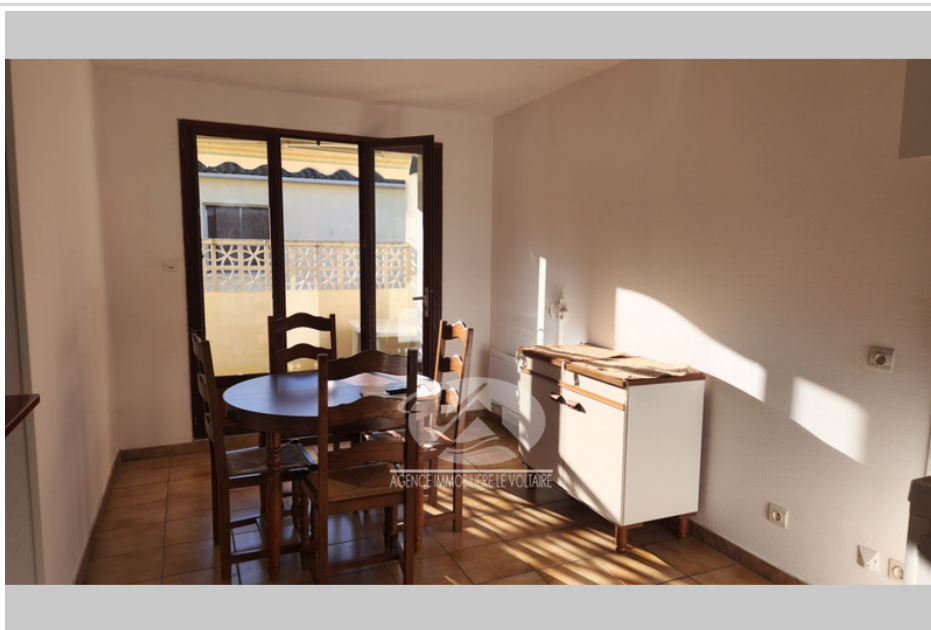

Surface : 38 m²

Exposition : Sud ouest

Vue : Citadine

Eau chaude : Individuelle

État intérieur : Bon

Standing : Résidentiel

1 chambre

1 terrasse

1 salle de douche

1 toilette

Appartement 268 Valras-Plage

Appartement meublé T2 avec cabine à Valras-Plage. Premier étage avec terrasse orientée Sud-Ouest avec place de parking et proche du centre-ville.