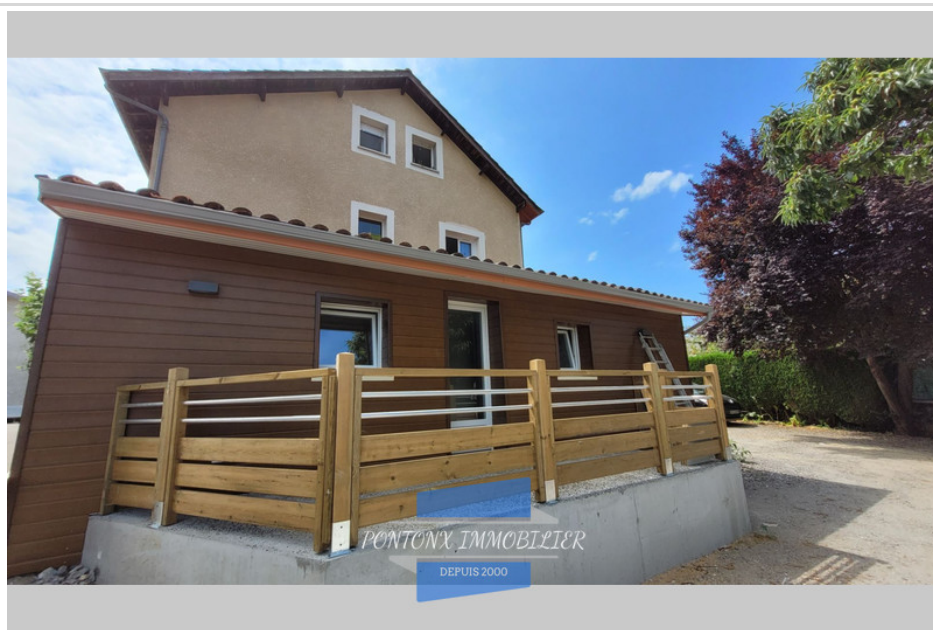

440 € / mois

Contact agence

Pontoux Immobilier

419 Avenue Robert Lapeyrie

40465 Pontoux-sur-l'Adour

05 58 55 50 69 / contact@pontoux-
immobilier.fr

Location appartement

Surface : 33 m²

Surface séjour : 19 m²

Prestations :

Double vitrage

1 chambre

1 terrasse

1 salle de douche

1 toilette

Classe énergie (dpe) : E

Emission de gaz à effet de serre (ges) : B