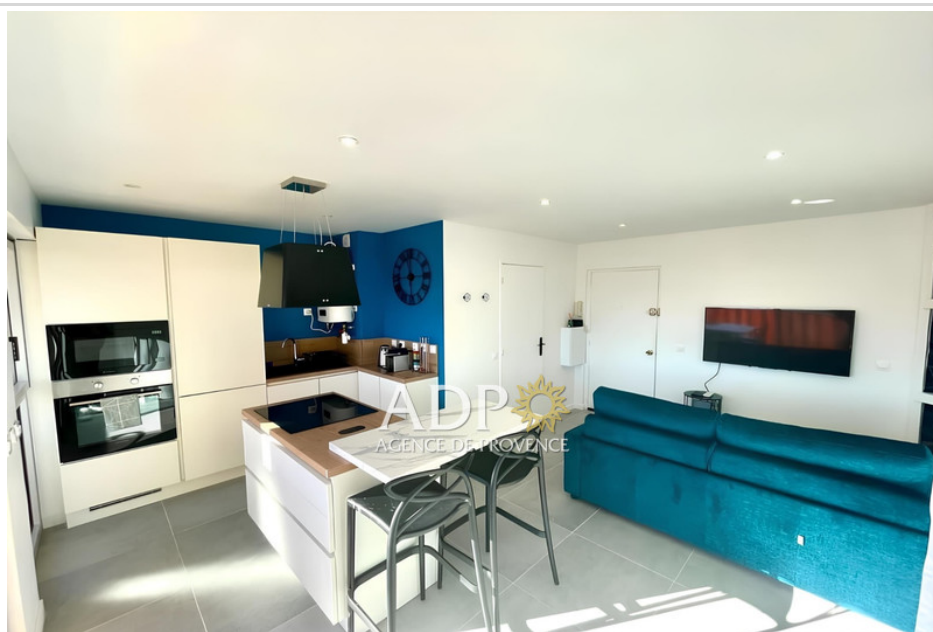

745 € / mois

Contact agence

Agence de Provence

6 place de la Foux

06130 Grasse

04 93 36 07 50 /

Info@agencedeprovence.com

Location appartement

1 pièce

Surface : 22 m²

Surface séjour : 15 m²

Eau chaude : Individuelle

État intérieur : Rénové

Prestations :

Ascenseur, Double vitrage, Résidence sécurisée

1 terrasse

1 salle de douche

1 parking

Classe énergie (dpe) : E

Emission de gaz à effet de serre (ges) : B