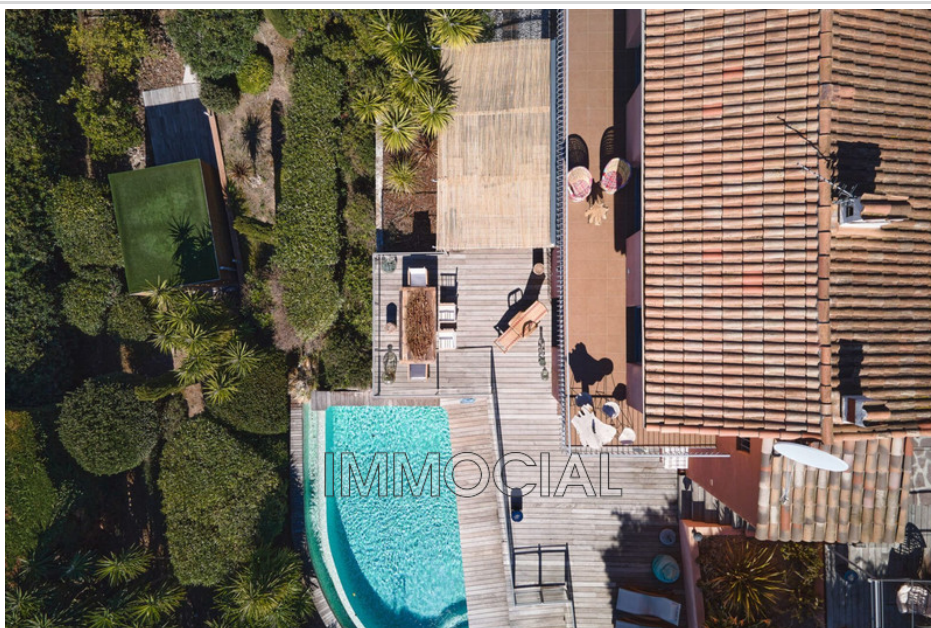

Surface : 120 m²

Surface séjour : 60 m²

Surface terrain : 850 m²

Exposition : Sud

Vue : Mer panoramique

Eau chaude : Electrique

État intérieur : Neuf

Prestations :

Villa 1042 Théoule-sur-Mer

VILLA LOTUS Nichée au cœur des roches rouges de l'Esterel, à quelques minutes du centre de Théoule et de la mer, cette villa d'exception de 120 m², est située proche du Palais Bulle de Pierre Cardin, offrant 850 m² de jardin aménagé de plusieurs terrasses et d'une belle piscine chauffée. La villa se compose de 3 chambres et d'un vaste espace de vie moderne, complètement ouverte sur la mer par de larges baies vitrées offrant un ensoleillement maximal. Ce lieu magique avec ses terrasses, sa superbe piscine et sa vue époustouflante sur la Méditerranée vous enchantera pour un séjour inoubliable. N'hésitez pas à nous consulter afin de préparer ensemble vos vacances.