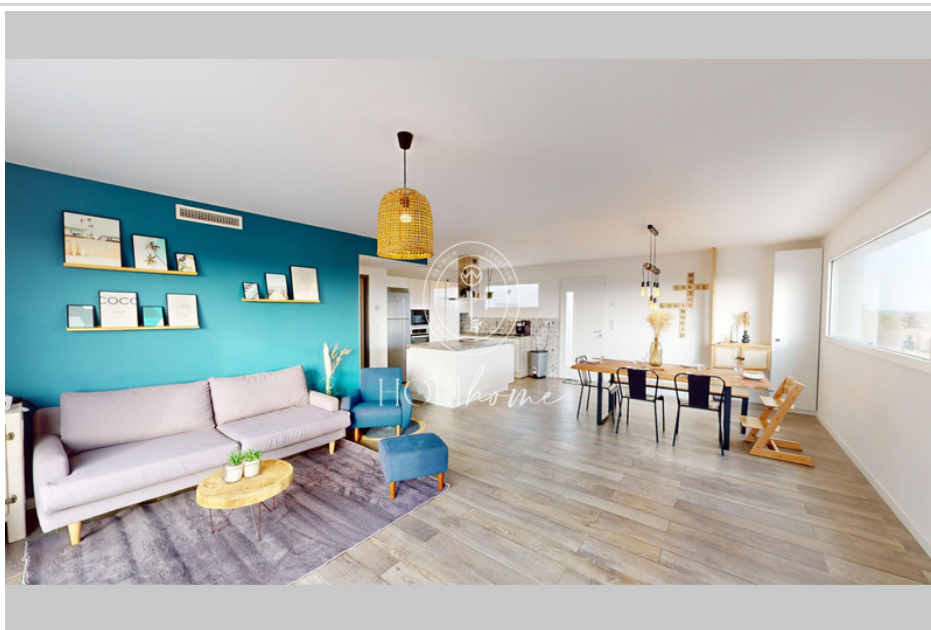

Surface : 115 m²

Vue : Campagne

Eau chaude : Electrique

État intérieur : Bon

Prestations :

Calme absolu, Chambre de plain-pied,
Double vitrage

4 chambres

1 salle de bain

1 salle de douche

2 toilettes

Document non contractuel

25/08/2024 - Prix T.T.C

Maison 2310 Peypin

Venez vous détendre dans cette belle maison individuelle décorée avec gout, dans un cadre verdoyant avec une vue imprenable sur la Sainte Victoire et le Mont Aurélien. Cette villa dispose d'un grand salon avec une cuisine entièrement équipée, un coin repas et un salon. Le couloir dessert une salle d'eau, un toilette séparé, 4 chambres dont une suite parentale avec salle de bain, WC et dressing et une attenante. Un espace de détente salon de jardin, barbecue pour les parents et une aire de jeux pour les enfants à l'extérieur vous attendent pour passer d'agréables vacances. Emplacement idéal au calme à 25 minutes des plages, de Marseille et d'Aix en Provence avec des sentiers de randonnée accessible directement du jardin de la maison. Prix sur demande disponible du 1er Mars au 18 aout 2023