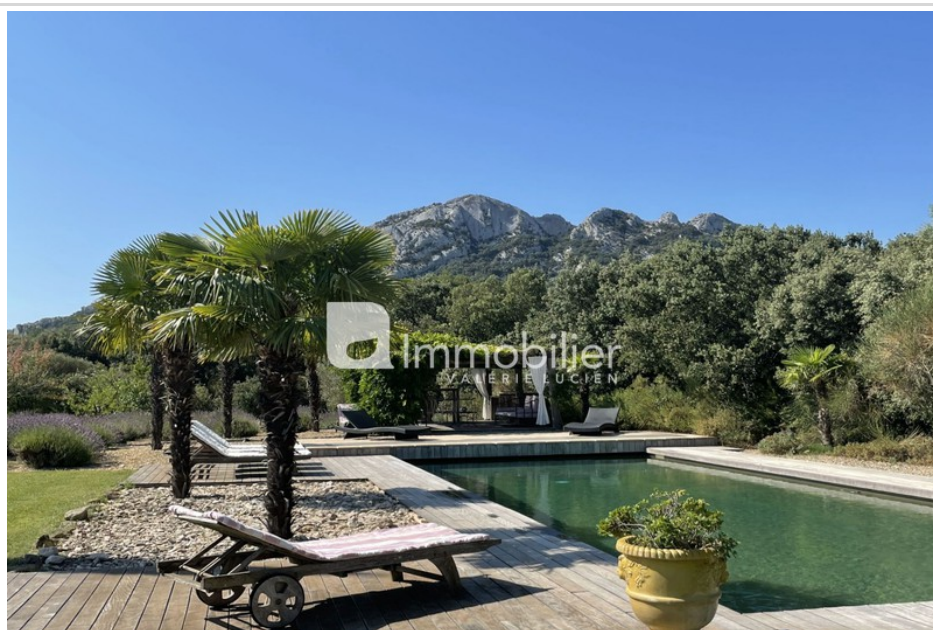

Surface : 260 m²

Surface séjour : 55 m²

Surface terrain : 10000 m²

Année construction : 1995

Exposition : sud

Vue : Alpilles

Eau chaude : électrique

État intérieur : bon

État extérieur : bon

Prestations :

Piscine, Cheminée, Chambre de plain-pied,
Double vitrage, Arrosage automatique,
Buanderie, Portail automatique, Calme

6 chambres

2 terrasses

5 salles de douche

5 toilettes

12 garages

5 parkings

Document non contractuel

25/08/2024 - Prix T.T.C

Propriété 2167 Eygalières

Située à 3mn du mythique village d'Eygalières, sur un parc d'un hectare, cette superbe propriété de 260m² avec sa vue extraordinaire sur les Alpilles vous accueille dans un environnement unique. La propriété se compose d'une cuisine Américaine ouverte sur l'espace salle à manger, un salon, six chambres, cinq salles de douche. Un service d'intendance est inclus 4 heures par jour, du lundi au samedi (ménage, aide au repas, gestion cuisine, courses, linge...) Au calme absolu, bercé par le chant des cigales et enivré par les différentes essences typiques de la Provence, laissez-vous charmer par cet univers idyllique.