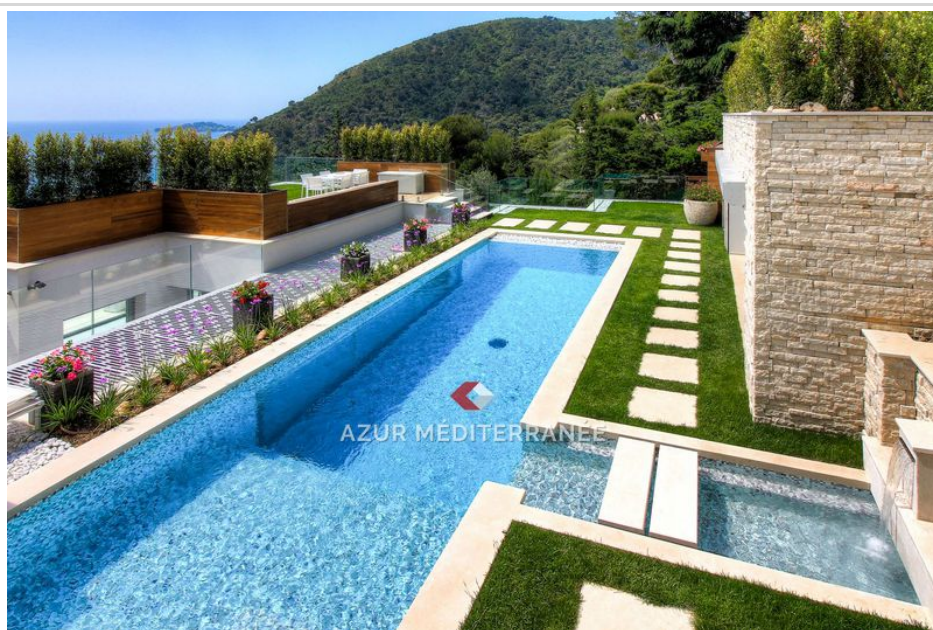

Surface : 400 m²

Surface séjour : 100 m²

Surface terrain : 900 m²

Exposition : sud

Vue : mer panoramique

État intérieur : excellent

Prestations :

Piscine, Pool house, Sauna, Ascenseur, Salle de SPORT, Double vitrage, Arrosage automatique, Buanderie, Calme

6 chambres

3 terrasses

6 salles de bains

3 garages

1 cave

Villa 1069 Eze

Magnifique villa contemporaine moderne et extrêmement luxueuse. Située à quelques minutes de Monaco et à pieds des plages d' Eze Bord de mer et du village . Elle bénéficie d'une vue panoramique de Saint Jean Cap Ferrat à Cap d'Ail . Elle est dans un environnement très calme et résidentiel. Construction récente avec des matériaux de haute qualité et bénéficiant de toutes les nouvelles technologies . Le salon comprend un coin détente avec 2 grands canapés, un TV écran plat et se prolonge avec la salle à manger et la superbe cuisine, parfaitement équipée et très moderne. Toutes les pièces bénéficient d'une vue époustouflante sur la mer. Les salons donnent sur des terrasses aménagées . 6 chambres à coucher parfaitement aménagées avec 6 salles de bains en-suite et avec dressing Salle de fitness - sauna - cave à vin Piscine vitrée et terrasse sur le toit, entièrement équipée, avec une cuisine d'été et une salle à manger, face à la vue époustouflante. Un garage spacieux pour plusieurs voitures. Ascenseur- air conditionné- wifi -alarme - buanderie