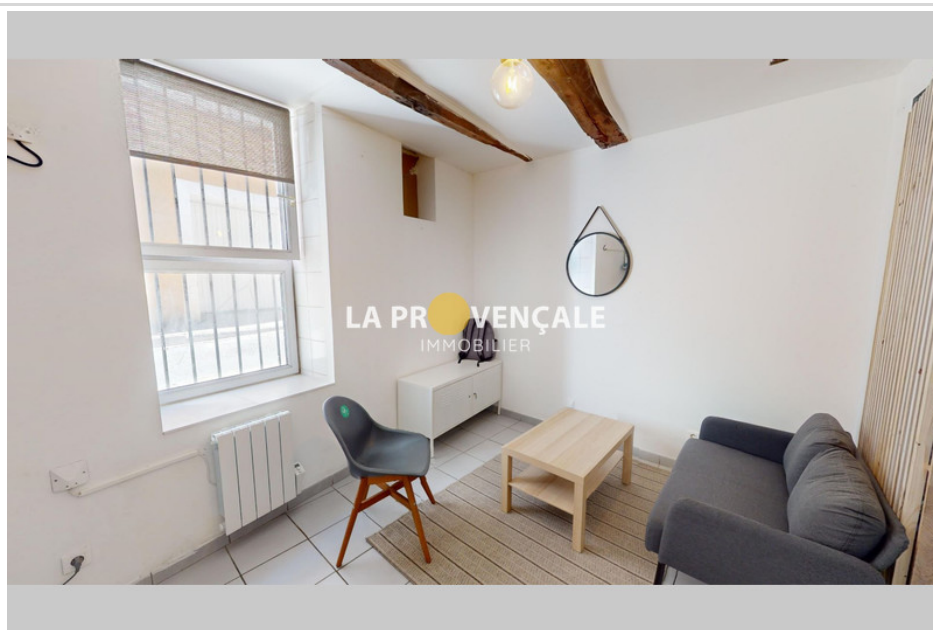

**Prestations :**

Immeuble indépendant

**Murs immeuble D24009 Aubagne**

STUDIO RDC CENTRE VILLE AUBAGNE Situé en hypercentre ville, venez découvrir ce grand studio de 24 m<sup>2</sup> au rdc, entièrement rénové comprenant une pièce de vie, une cuisine aménagée et un coin nuit, une sde et un wc. Honoraire charge vendeur ref : d24009