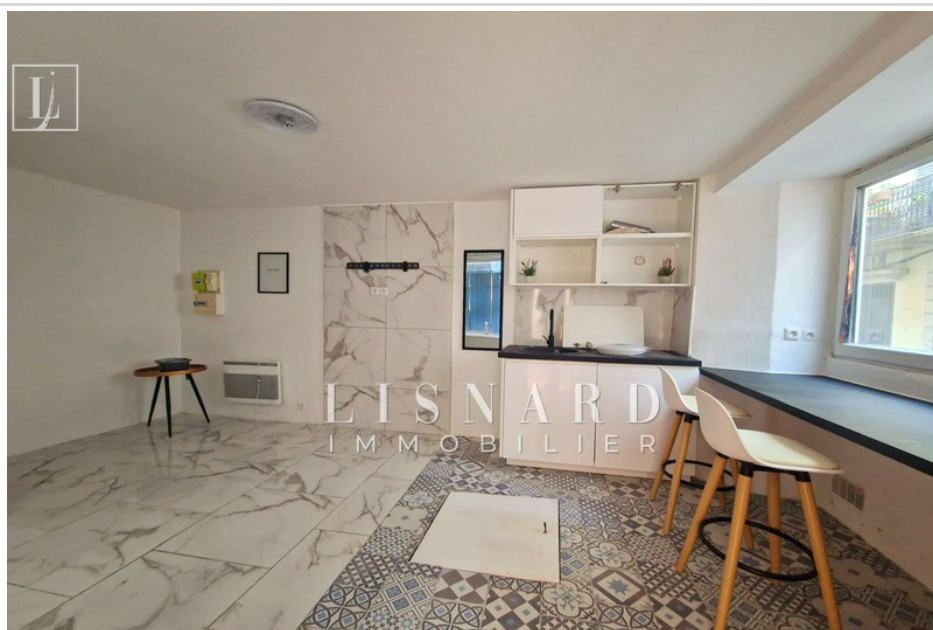

Surface : 15 m²

Vue : Citadine

Eau chaude : Individuelle

État intérieur : Bon

1 salle de douche

1 toilette

1 cave

Appartement Vallauris