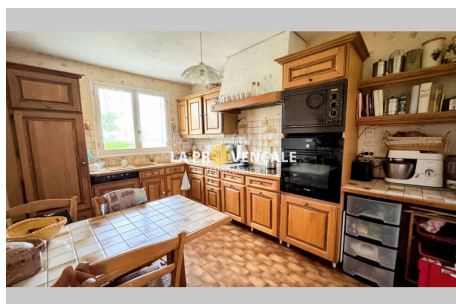

www.georisques.com/fr

Proposition d'aménagement virtuel non contractuelle