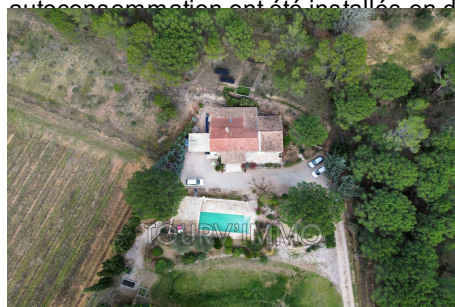

Frais et charges .

600 000 € honoraires d'agence inclus

www.twimmo.com