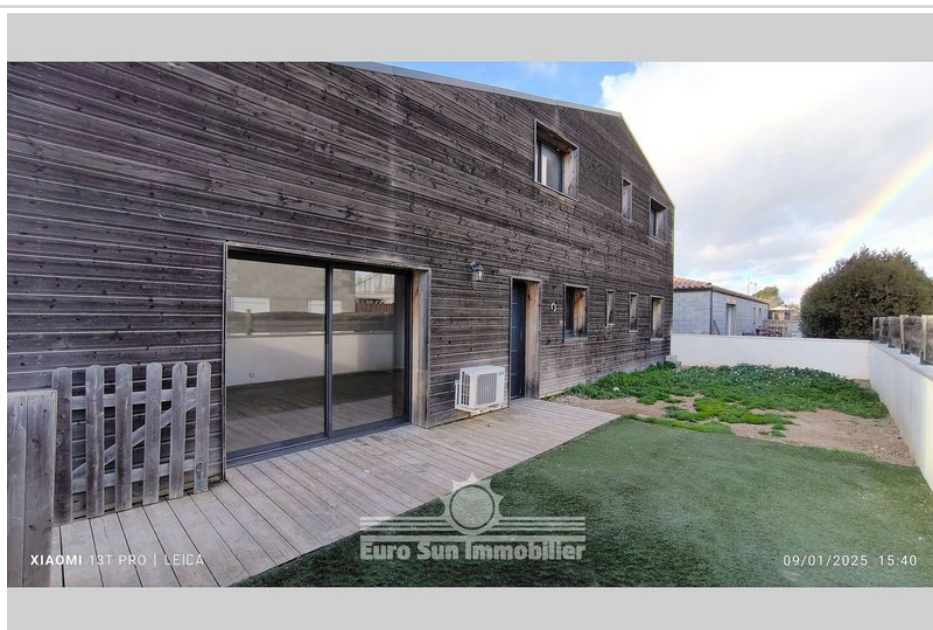

Emission de gaz à effet de serre (ges) : A

Document non contractuel

14/01/2025 - Prix T.T.C

Villa 6420 Montady

Sur la commune de Montady en zone artisanale, villa 2 faces de 2015, type T4 d'environ 103 m² construite sur une parcelle de 244 m². RDC: - Bel espace de vie avec cuisine ouverte - Wc indépendant - Cellier - Suite parentale avec placard et salle d'eau À l'étage : - Deux belles chambres avec placards - Salle de bain - Wc indépendant Le jardin est exposé EST, 3 places de parking à disposition. Double vitrage alu, volets roulants électriques, climatisation réversible, construction avec double isolation (bardage bois).