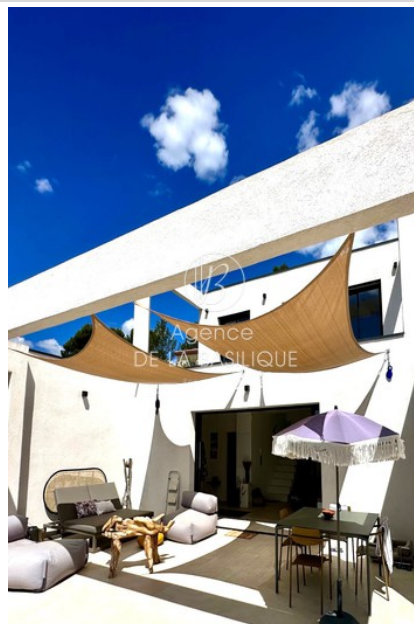

620 000 €

Contact agence

Agence de la basilique

10 Avenue Albert 1er

83470 Saint-Maximin-la-Sainte-Baume

04 94 77 77 63 /

agencedelabasilique@gmail.com

Achat maison de caractère

4 pièces

Surface : 114 m²

Surface terrain : 2000 m²

Année construction : 2022

Exposition : Plein sud

Vue : Jardin

Eau chaude : Thermodynamique

État intérieur : Neuf

État extérieur : A rafraichir

Couverture : Toit terrasse

Prestations :

Climatisation GAINABLE, Permis piscine,
Cheminée électrique, Chambre de plain-
piéd, Double vitrage ALU, STORE
CALIFORNIEN

3 chambres

3 terrasses

1 salle de bain

1 toilette

1 parking

Classe énergie (dpe) : B

Emission de gaz à effet de serre (ges) : A

Document non contractuel