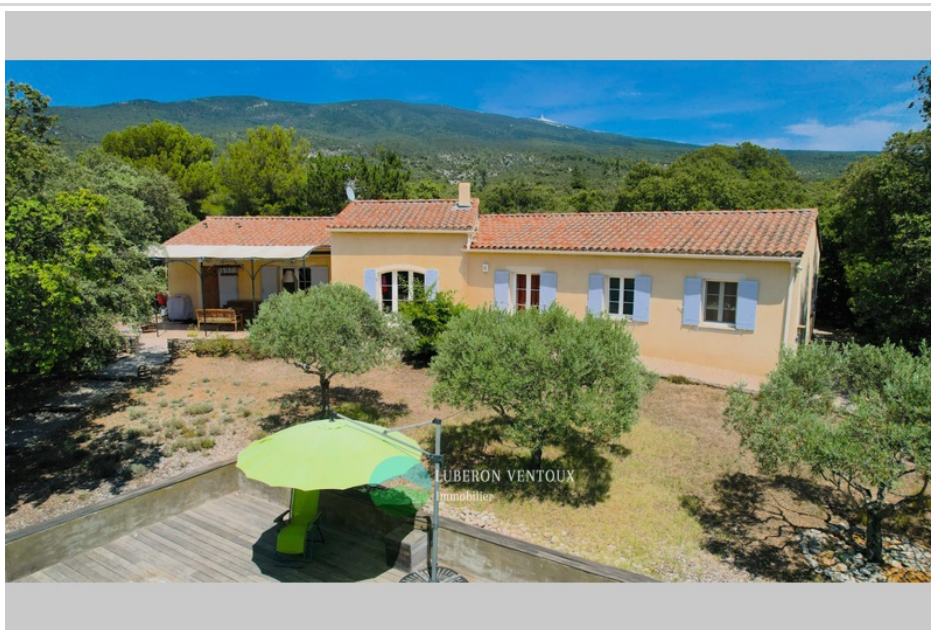

Surface : 135 m²

Surface terrain : 2000 m²

Prestations :

Buanderie, Garage, Chambre de plain-pied,

Piscine

4 chambres

1 terrasse

2 salles de douche

2 toilettes

1 garage

Classe énergie (dpe) : C

Emission de gaz à effet de serre (ges) : A

Document non contractuel

25/08/2024 - Prix T.T.C

Maison 30682 Bédoin

Venez découvrir cette sympathique maison située au calme proche d'un village pittoresque, cette maison offre un cadre de vie idyllique, où confort et nature se rencontrent harmonieusement. Cette demeure est idéalement située à proximité des commerces locaux et de l'école, facilitant ainsi votre quotidien tout en profitant d'un environnement paisible. À l'intérieur, la maison se déploie sur 140 m² avec 4 chambres. La pièce de vie, spacieuse baignée de lumière naturelle, est l'endroit parfait pour se détendre en famille ou entre amis. La cheminée ajoute une touche de convivialité et de charme à cet espace déjà accueillant. L'extérieur est un véritable havre de paix. Entourée de bois, d'oliviers et de chênes, la maison se trouve dans un cadre verdoyant qui invite à la détente. La piscine, équipée d'un abri coulissant, est idéale pour des moments de baignade en toute saison. La terrasse, agrémentée d'une tonnelle, offre un espace ombragé pour vos repas en plein air. Les petits murs en pierre extérieure apportent un cachet supplémentaire et une authenticité rare à cette propriété. Les amateurs de randonnée et de vélo seront comblés par la proximité immédiate des sentiers balisés. Cette maison est le point de départ parfait pour vos aventures en plein air. La maison est en excellent état et ne nécessite aucun travaux. Elle a été parfaitement entretenue, vous permettant de profiter immédiatement de ce cadre de vie exceptionnel. Enfin, cette maison offre un espace d'intimité et de tranquillité absolue. Vous pourrez y