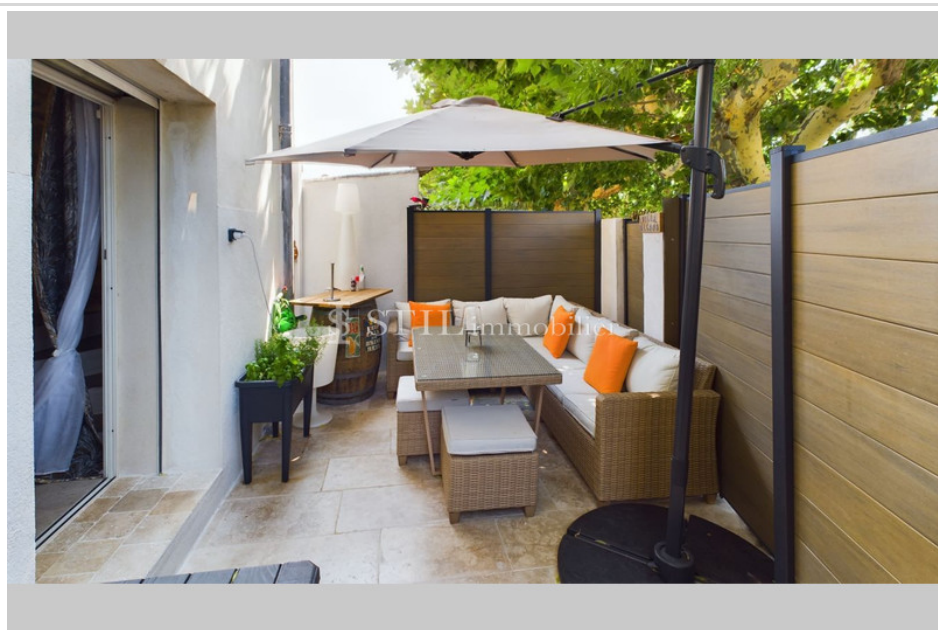

5 pièces

Surface : 125 m²

Exposition : Sud

Vue : Citadine

Eau chaude : Electrique

État intérieur : Excellent

État extérieur : Rénové

Couverture : Tuiles

Prestations :

Double vitrage, Calme

4 chambres

1 terrasse

2 salles de douche

2 toilettes

Maison de village 1405 Le Plan-de-la-Tour

Vente maison de village Le Plan de la Tour. Située en plein cœur du village, charmante maison entièrement rénoverée. Elle se compose : entrée, séjour ouvrant sur une grande terrasse et cuisine us équipée. À l'étage : chambre, salle d'eau et wc séparé. Au deuxième étage : chambre, bureau et salle d'eau avec wc. A voir !