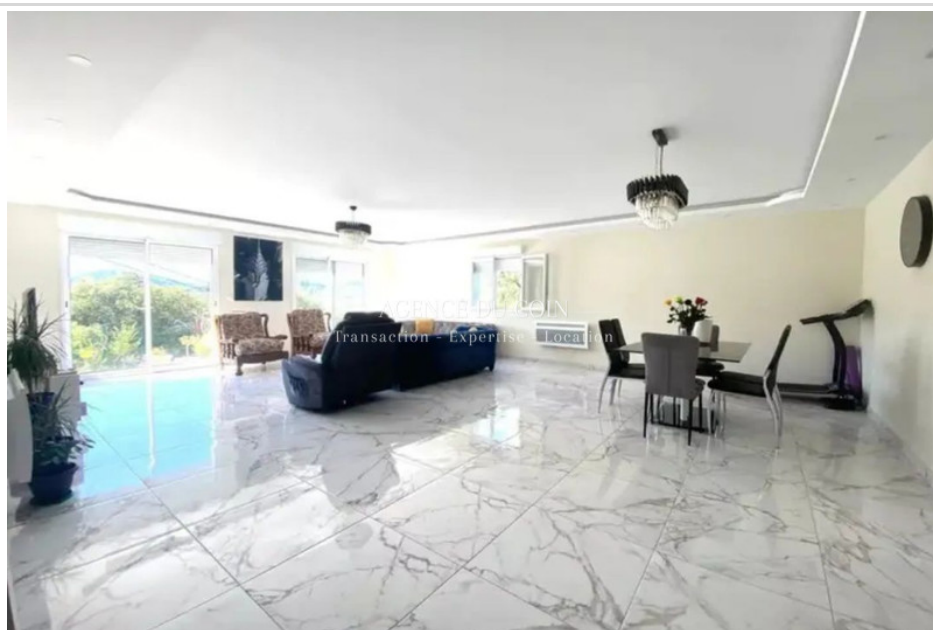

Villa 1135 Taradeau

83460 TARADEAU VILLA HABITATION RÉCENTE UN T5 ENVIRON 180M2
PLUS 1 GARAGES PERMIS PISCINE OBTENU TERRAIN ENVIRON 750M2 VUE
DOMINANT AU CALME DANS UNE IMPASSE

Frais et charges :

Bien en copropriété