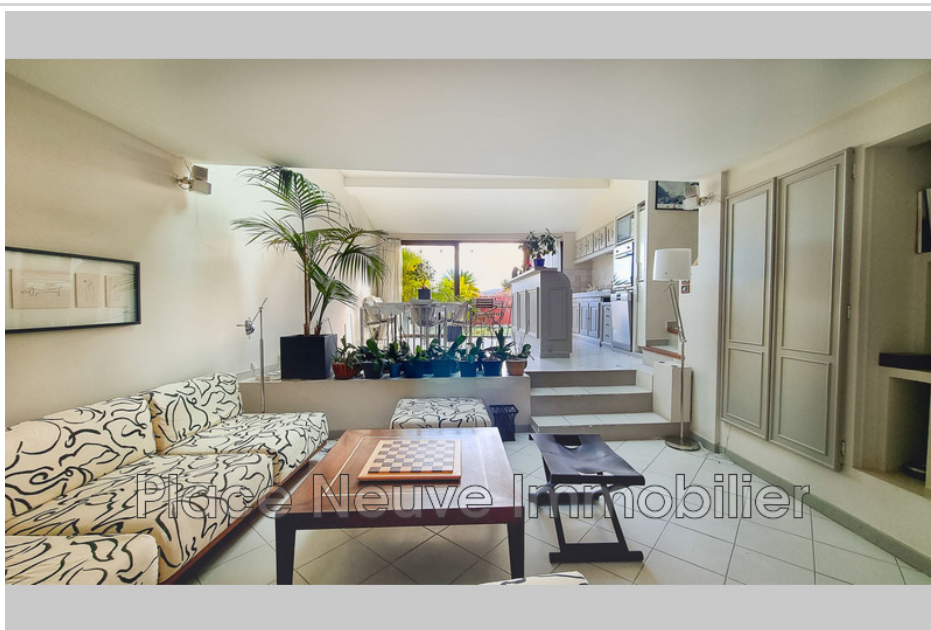

790 000 €

Contact agence
Place Neuve Immobilier

Place Neuve
83310 Grimaud
0489254216 / contact@place-neuve-
immobilier.com

Achat maison de village

8 pièces

Surface : 165 m²

Année construction : 1948

Eau chaude : Electrique

5 chambres

1 terrasse

2 salles de bains

1 salle de douche

3 toilettes

Classe énergie (dpe) : D

Emission de gaz à effet de serre (ges) : B