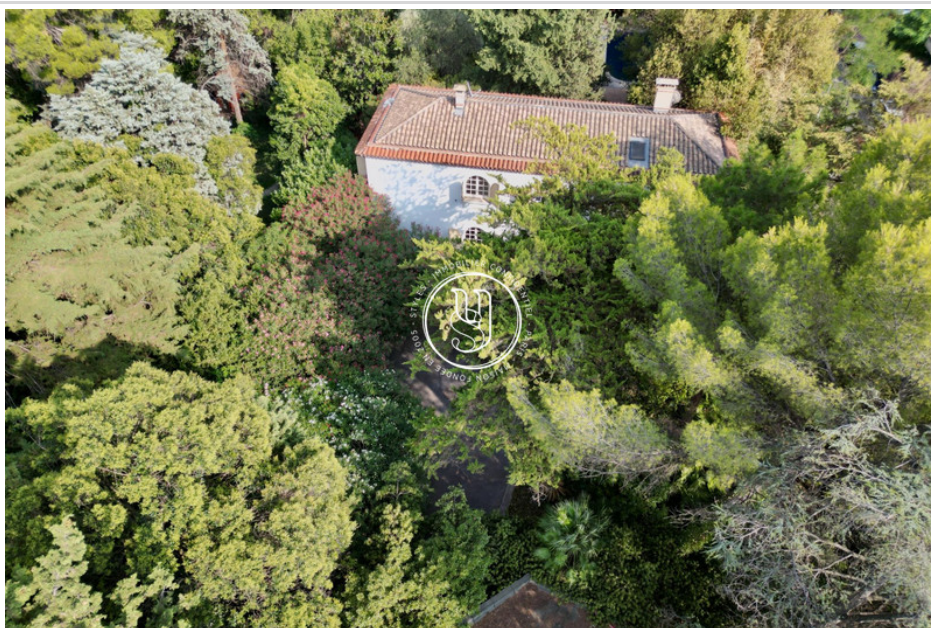

7 pièces

Surface : 420 m²

Surface terrain : 4660 m²

Exposition : Sud est

Vue : Parc

Eau chaude : Thermodynamique

Prestations :

Piscine, Climatisation, Cheminée, Double vitrage, Arrosage automatique, Buanderie, Portail automatique

Emission de gaz à effet de serre (ges) : E

Document non contractuel

Maison 3814 Montpellier

Montpellier, proche du centre, au milieu d'un superbe parc luxuriant de presque 5000m², se cache une bâtisse aux allures de Bastide. La maison, répartie sur deux niveaux, se compose, en rez-de-chaussée, d'une cuisine ainsi que d'un double salon, où toutes les ouvertures donnent sur une terrasse ombragée. À l'étage, quatre chambres, deux salles de douche et une salle de bains balnéo, ainsi qu'un balcon filant accessible depuis 3 des chambres. Vue sur la canopée - dans la cime des arbres - vous n'avez plus qu'à ouvrir les fenêtres pour vous retrouver hors du temps. Le parc et les extérieurs, ne pourront que vous séduire, avec une effet incroyable dès le portail d'entrée. Toujours bien entretenu et abritant de nombreuses et diverses essences d'arbres, ce jardin est la pièce maîtresse des lieux. Un espace piscine avec son pool house, au pied de la maison, à l'abri total des regards extérieurs, invite à la détente. Plusieurs chalets, chacun avec l'électricité et l'eau, répartis sur le terrain, offrent des espaces supplémentaires. Une maison de gardien, qui se compose d'une cuisine, d'un salon, d'une chambre ensuite avec son dressing et sa salle de bain pour compléter ce bel ensemble. Pour venir parfaire le tableau de cette propriété déjà merveilleuse : une place de garage, au moins 8 stationnements, la climatisation réversible sous gaine dans toutes les chambres, l'arrosage automatique et le tram situé à 2min à pied. Profitez d'une situation exceptionnelle à moins de 15min à vélo de la célèbre Place