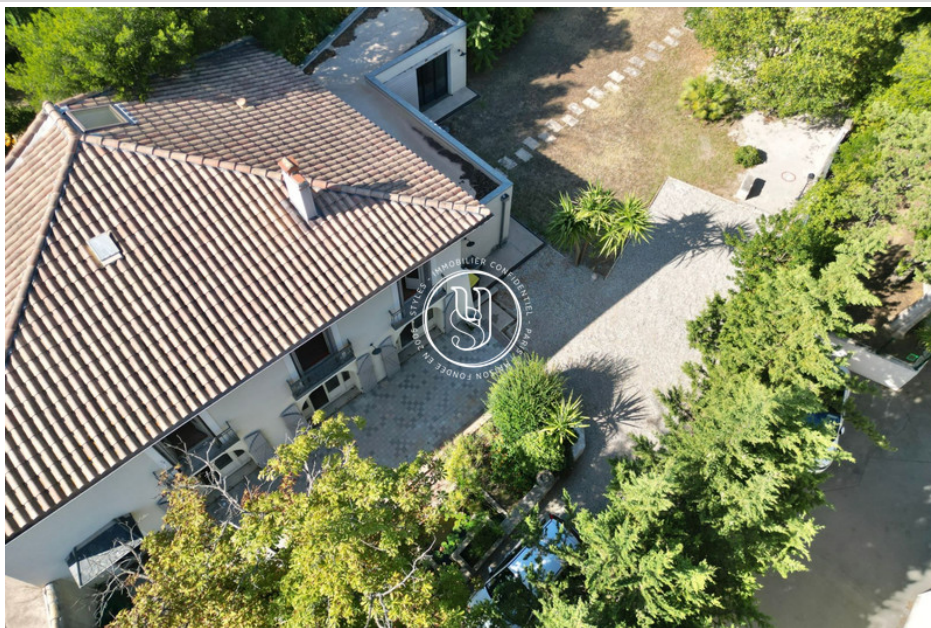

7 pièces

Surface : 247 m<sup>2</sup>

Surface terrain : 1184 m<sup>2</sup>

Année construction : 19eme siècle

Eau chaude : Electrique

État extérieur : Bon

Prestations :

Piscine, Cheminée, Chambre de plain-pied, Arrosage automatique, Buanderie, Portail automatique

## Bastide 3793 Montpellier

Aux Beaux Arts, Bastide du 19 siècle dans un parc joliment arboré de 1200 m<sup>2</sup>, disposant d'un puits et d'une piscine chauffée... Développant 247m<sup>2</sup>, cette bâtisse propose ,un double salon, une salle à manger bénéficiant une perspective sur le jardin par tout un pan de mur vitré. Agréable suite parentale de plain-pied, et un bureau. Al'étage, 4 chambres dont une suite. Bar de Montpellier au sol, carreaux de ciments d'origine, bel escalier en pierre, cheminée en bois sculpté Demeure de caractère au charme certain.... Climatisation réversible. 2 parkings et cave et buanderie. Proximité tram et non loin du marché des Beaux-Arts...