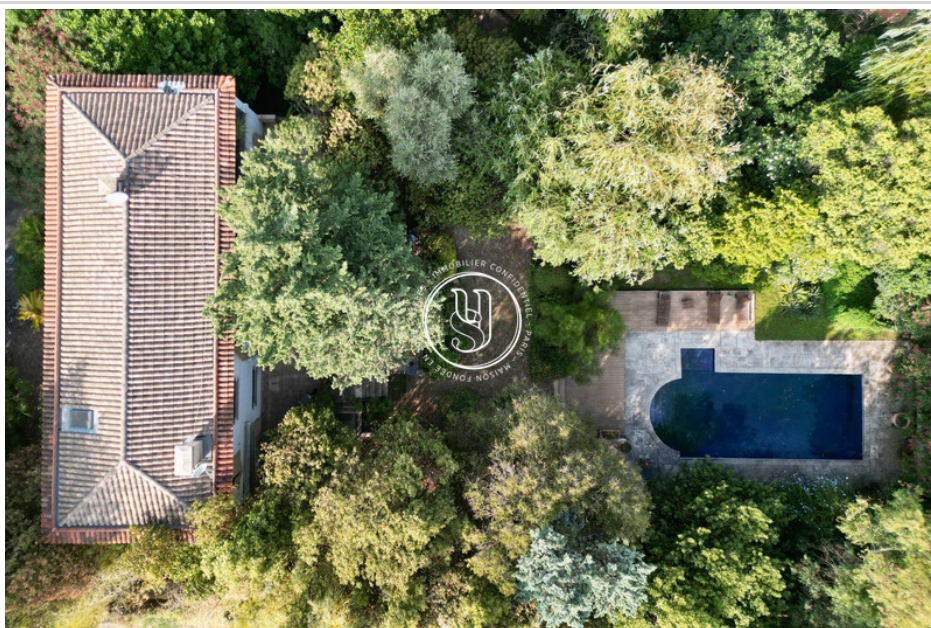

7 pièces

Surface : 420 m²

Surface terrain : 4660 m²

Exposition : Sud est

Vue : Parc

Eau chaude : Thermodynamique

Prestations :

Piscine, Climatisation, Cheminée, Double vitrage, Arrosage automatique, Buanderie, Portail automatique

Emission de gaz à effet de serre (ges) : E

Document non contractuel

Maison 3814 Montpellier

Montpellier, proche du centre, au milieu d'un superbe parc luxuriant de presque 5000m², se cache une bâtisse aux allures de Bastide. La maison, répartie sur deux niveaux, se compose, en rez-de-chaussée, d'une cuisine ainsi que d'un double salon, où toutes les ouvertures donnent sur une terrasse ombragée. À l'étage, quatre chambres, deux salles de douche et une salle de bains balnéo, ainsi qu'un balcon filant accessible depuis 3 des chambres. Vue sur la canopée - dans la cime des arbres - vous n'avez plus qu'à ouvrir les fenêtres pour vous retrouver hors du temps. Le parc et les extérieurs, ne pourront que vous séduire, avec une effet incroyable dès le portail d'entrée. Toujours bien entretenu et abritant de nombreuses et diverses essences d'arbres, ce jardin est la pièce maîtresse des lieux. Un espace piscine avec son pool house, au pied de la maison, à l'abri total des regards extérieurs, invite à la détente. Plusieurs chalets, chacun avec l'électricité et l'eau, répartis sur le terrain, offrent des espaces supplémentaires. Une maison de gardien, qui se compose d'une cuisine, d'un salon, d'une chambre ensuite avec son dressing et sa salle de bain pour compléter ce bel ensemble. Pour venir parfaire le tableau de cette propriété déjà merveilleuse : une place de garage, au moins 8 stationnements, la climatisation réversible sous gaine dans toutes les chambres, l'arrosage automatique et le tram situé à 2min à pied.