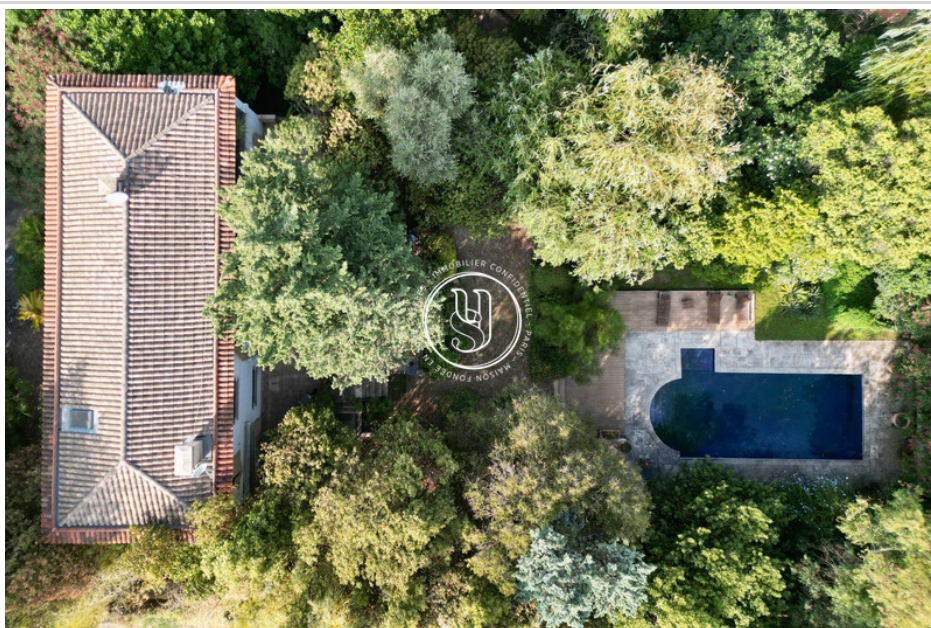

7 pièces

Surface : 420 m<sup>2</sup>

Surface terrain : 4660 m<sup>2</sup>

Exposition : Sud est

Vue : Parc

Eau chaude : Thermodynamique

Prestations :

Piscine, Climatisation, Cheminée, Double vitrage, Arrosage automatique, Buanderie, Portail automatique

## Maison 3814 Montpellier

Montpellier, proche du centre, au milieu d'un superbe parc luxuriant de presque 5000m<sup>2</sup>, se cache une bâtisse aux allures de Bastide. La maison, répartie sur deux niveaux, se compose, en rez-de-chaussée, d'une cuisine ainsi que d'un double salon, où toutes les ouvertures donnent sur une terrasse ombragée. À l'étage, quatre chambres, deux salles de douche et une salle de bains balnéo, ainsi qu'un balcon filant accessible depuis 3 des chambres. Vue sur la canopée - dans la cime des arbres - vous n'avez plus qu'à ouvrir les fenêtres pour vous retrouver hors du temps. Le parc et les extérieurs, ne pourront que vous séduire, avec une effet incroyable dès le portail d'entrée. Toujours bien entretenu et abritant de nombreuses et diverses essences d'arbres, ce jardin est la pièce maîtresse des lieux. Un espace piscine avec son pool house, au pied de la maison, à l'abri total des regards extérieurs, invite à la détente. Plusieurs chalets, chacun avec l'électricité et l'eau, répartis sur le terrain, offrent des espaces supplémentaires. Une maison de gardien, qui se compose d'une cuisine, d'un salon, d'une chambre ensuite avec son dressing et sa salle de bain pour compléter ce bel ensemble. Pour venir parfaire le tableau de cette propriété déjà merveilleuse : une place de garage, au moins 8 stationnements, la climatisation réversible sous gaine dans toutes les chambres, l'arrosage automatique et le tram situé à 2min à pied.