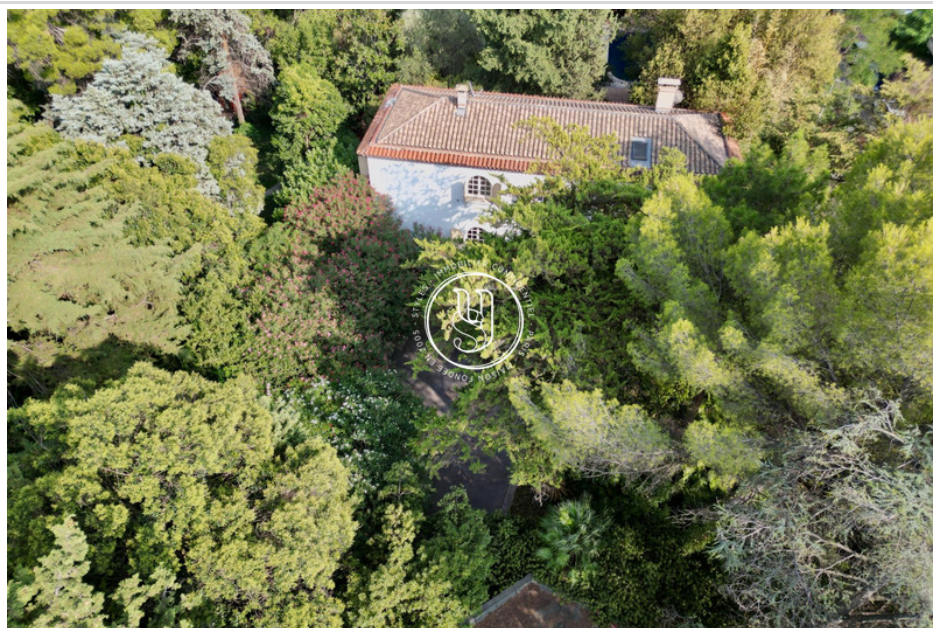

7 pièces

Surface : 420 m²

Surface terrain : 4660 m²

Exposition : Sud est

Vue : Parc

Eau chaude : Thermodynamique

Prestations :

Piscine, Climatisation, Cheminée, Double vitrage, Arrosage automatique, Buanderie, Portail automatique

Emission de gaz à effet de serre (ges) : E

Document non contractuel

Maison 3814 Montpellier

Montpellier, proche du centre, au milieu d'un superbe parc luxuriant de presque 5000m², se cache une bâtisse aux allures de Bastide. La maison, répartie sur deux niveaux, se compose, en rez-de-chaussée, d'une cuisine ainsi que d'un double salon, où toutes les ouvertures donnent sur une terrasse ombragée. À l'étage, quatre chambres, deux salles de douche et une salle de bains balnéo, ainsi qu'un balcon filant accessible depuis 3 des chambres. Vue sur la canopée - dans la cime des arbres - vous n'avez plus qu'à ouvrir les fenêtres pour vous retrouver hors du temps. Le parc et les extérieurs, ne pourront que vous séduire, avec une effet incroyable dès le portail d'entrée. Toujours bien entretenu et abritant de nombreuses et diverses essences d'arbres, ce jardin est la pièce maîtresse des lieux. Un espace piscine avec son pool house, au pied de la maison, à l'abri total des regards extérieurs, invite à la détente. Plusieurs chalets, chacun avec l'électricité et l'eau, répartis sur le terrain, offrent des espaces supplémentaires. Une maison de gardien, qui se compose d'une cuisine, d'un salon, d'une chambre ensuite avec son dressing et sa salle de bain pour compléter ce bel ensemble. Pour venir parfaire le tableau de cette propriété déjà merveilleuse : une place de garage, au moins 8 stationnements, la climatisation réversible sous gaine dans toutes les chambres, l'arrosage automatique et le tram situé à 2min à pied.