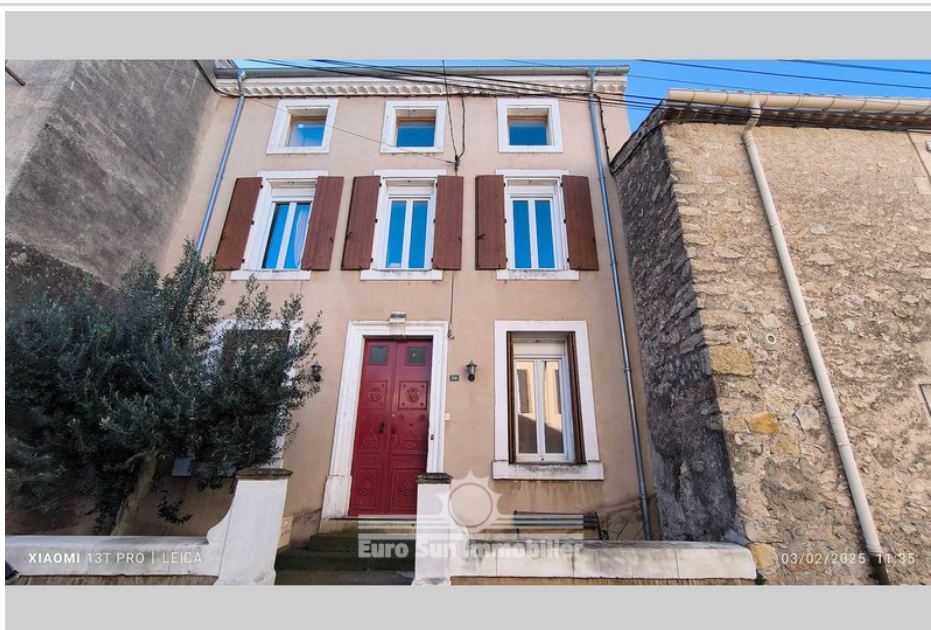

279 000 €

Contact agence

Euro Sun Immobilier

12 Place de la République

34440 Nissan Lez Enserune

04 67 37 19 99 / contact@eurosun-immo.com

Achat maison de caractère

6 pièces

Surface : 240 m<sup>2</sup>

Surface terrain : 50 m<sup>2</sup>

Exposition : Sud ouest

Eau chaude : Fuel

État intérieur : A rafraîchir

État extérieur : A rafraîchir

Prestations :

Cour intérieure, Cheminée, Double vitrage,  
Sans vis à vis

## Maison de caractère 6422 Quarante

Sur la commune de Quarante, Bel ensemble immobilier composé d'une maison de caractère et de sa cour intérieure ainsi que d'une remise attenante. L'habitation principale offre une surface habitable d'environ 240 m<sup>2</sup> sur 3 niveaux. Une cour intérieure sans vis-a-vis et bien exposée vient embellir cette bâtisse. Depuis cette cour, vous aurez accès à une remise à ciel ouvert d'environ 100 m<sup>2</sup> au sol, soit pour agrandir l'espace de vie extérieur, soit pour l'a transformée en habitation avec entrée indépendante. Plusieurs options sont possibles. Toiture et isolation 2015, installation électrique refaites récemment, menuiseries doubles vitrages, volets roulants électriques. Un bien immobilier plein de charme pour les amoureux de l'ancien