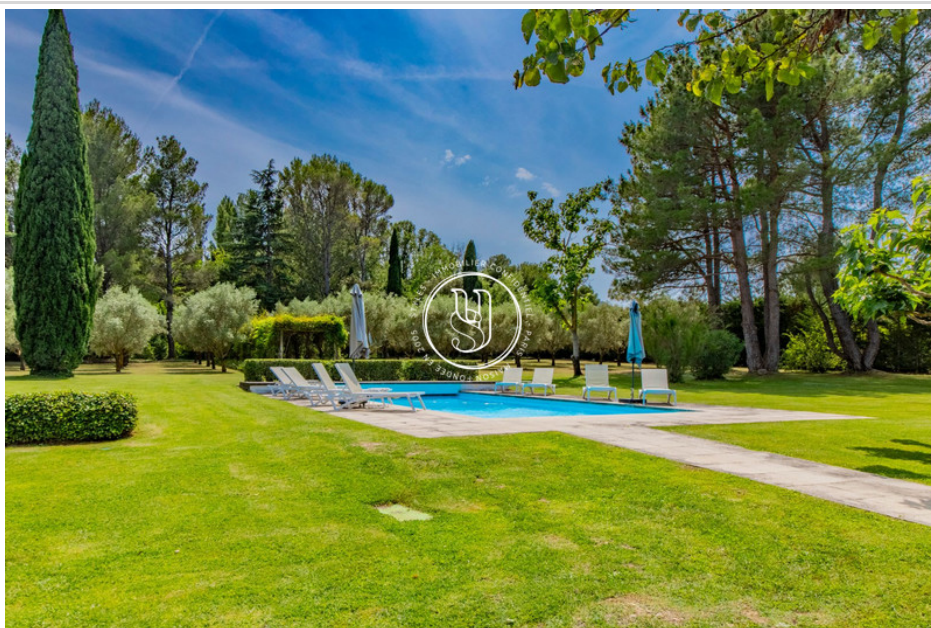

10 pièces

Surface : 270 m<sup>2</sup>

Surface terrain : 10542 m<sup>2</sup>

Exposition : Sud

Prestations :

Piscine, Climatisation, Cheminée, Arrosage automatique, Portail automatique

6 chambres

1 salle de bain

## Maison 3782 Saint-Rémy-de-Provence

Beau mas ayant préservé son caractère ancien, situé au sein d'un parc superbement planté : oliveraie, carrés de lavandes, écrin de cyprès et une longue tonnelle emplies de roses, glycines et iris... : la magie provençale. Le portail ouvre sur une belle oliveraie, tel un sas de décompression entre ville et massif des Alpilles. En suivant la belle allée, nous arrivons sur les espaces parkings, les deux garages et la maison de gardien. Cette dernière se compose d'une terrasse, d'un salon, cuisine, salle d'eau, wc et chambre. Une porte permet de la relier directement au mas via l'entrée. L'accès au mas se fait par un cheminement à part : l'ancien portail ouvre sur un très beau porche dévoilant la perspective du jardin. L'entrée du mas, telle un jardin d'hiver donne accès à la chaufferie et à l'espace cuisine/salle à manger, lui-même ouvert sur la terrasse, sa glycine, son jasmin et toujours le jardin en panorama. Suivent le salon et sa vaste cheminée, puis un espace télé, indépendant et toujours ouvert sur la terrasse plein sud. Au rez-de-jardin toujours : une suite avec salle d'eau, wc et buanderie. Le premier étage s'articule autour d'un bel espace ouvert qui dessert une vaste master suite : bel espace nuit avec salle de bain (et douche) et wc, une autre suite avec douche et wc, une chambre avec douche et une dernière chambre. Le mas est plein de charme avec ses pierres aux murs, ses parefeuilles au sol et poutres. Le jardin est un enchantement : il a été traité en différents bocquets : espace piscine et es-