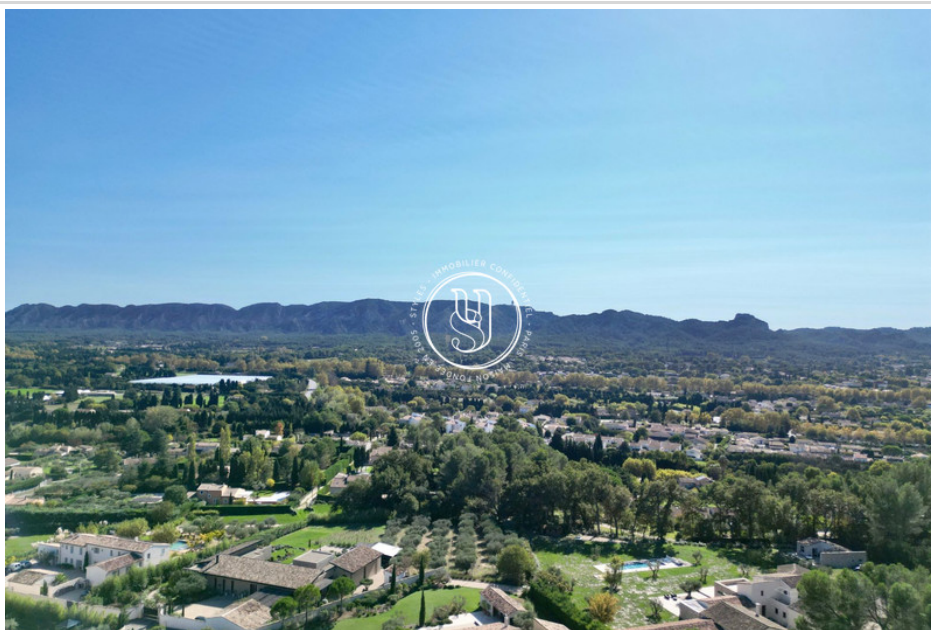

8 pièces

Surface : 350 m²

Surface terrain : 6000 m²

Vue : Panoramique

Prestations :

Piscine, Cheminée

6 chambres

Maison 3858 Saint-Rémy-de-Provence

STYLES collection privée - Saint Rémy, centre ville. Projet de réhabilitation d'une maison de plus de 350m² en propriété de presque 450m² avec vues panoramiques. Projet sur demande. Prix des travaux à prévoir en sus. Photo non contractuelle.