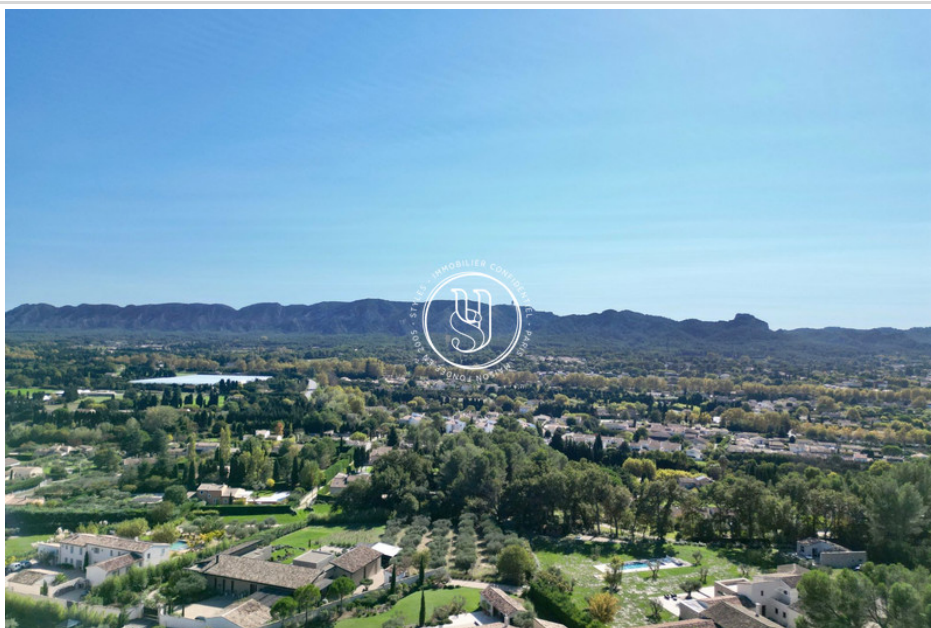

8 pièces

Surface : 350 m²

Surface terrain : 6000 m²

Vue : Panoramique

Prestations :

Piscine, Cheminée

6 chambres

Maison 3858 Saint-Rémy-de-Provence

STYLES collection privée - Saint Rémy, centre ville. Projet de réhabilitation d'une maison de plus de 350m² en propriété de presque 450m² avec vues panoramiques. Projet sur demande. Prix des travaux à prévoir en sus. Photo non contractuelle.