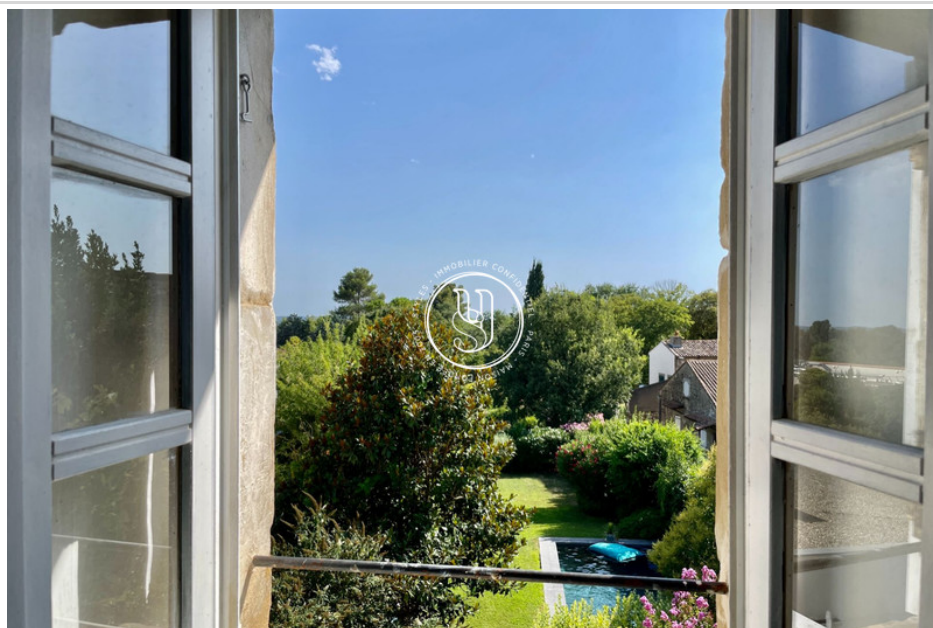

9 pièces

Surface : 279 m²

Surface terrain : 914 m²

Année construction : 1861

Exposition : Sud

Vue : Dégagée

Eau chaude : Gaz

État intérieur : Bon

État extérieur : Bon

Couverture : Tuiles

Prestations :

Piscine 10x4, Alarme, Chalet, Cheminée,
Arrosage automatique, Buanderie

6 chambres

1 terrasse

1 salle de bain

3 salles de douche

4 toilettes

2 parkings

Classe énergie (dpe) : D

Emission de gaz à effet de serre (ges) : D

Document non contractuel

Maison de maître 3853 Uzès

En Uzège, dans un village tous commerces, découvrez cette élégante maison de maître au charme préservé, lumineuse et très bien distribuée. Si le confort moderne est au rendez-vous, l'âme de cette vénérable bâtisse a été parfaitement conservée par les propriétaires. Au rez-de-chaussée, une entrée spacieuse accueille les visiteurs, un espace buanderie et des wc invités ont été judicieusement intégrés. Une porte mène ensuite au grand vestibule qui structure le rez-de-chaussée et qui accueille le bel escalier d'époque qui mènera aux 2 étages. La transparence de cette pièce, entre l'escalier et le jardin que l'on aperçoit par la porte fenêtre donne l'esprit des lieux : volumes, lumière et nature. Cette pièce dessert la grande cuisine sur jardin, ainsi que la pièce à vivre traversante organisée entre un bel espace salon et une très agréable salle à manger avec cheminée donnant sur le jardin. A l'extérieur, divers espaces permettent à chacun de trouver son espace entre la terrasse couverte par une pergola, le très bel espace piscine (diffazur), la table à l'ombre du majestueux magnolia et encore près des Oliviers au fond du jardin Au 1er étage, deux chambres spacieuses se partagent une grande salle de bains (baignoire, douche et wc) et deux suites aux ambiances différentes disposent de leur douche/wc. Enfin, le 2eme étage abrite un espace dortoir avec une salle d'eau et une partie bureau, tandis qu'une pièce de 45 m² attend d'être réhabilitée selon vos envies/besoins : rangement, entre-