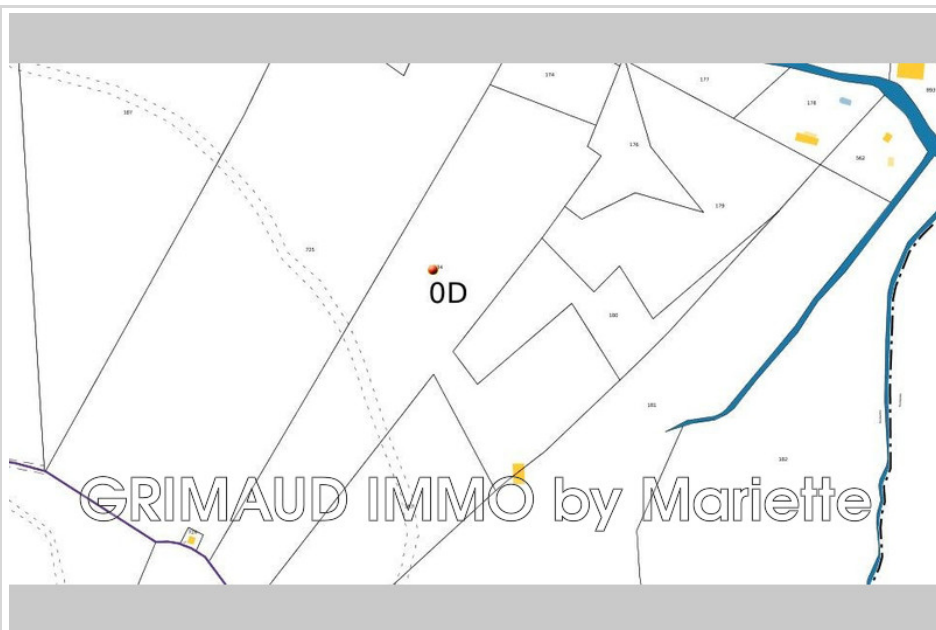

Surface : 24625 m²

Aspect terrain : Arboré

Vue : Campagne

Prestations :

Calme absolu, Isolé

Terrain 972 Grimaud

Terrain non constructible Val de Gilly

Frais et charges :