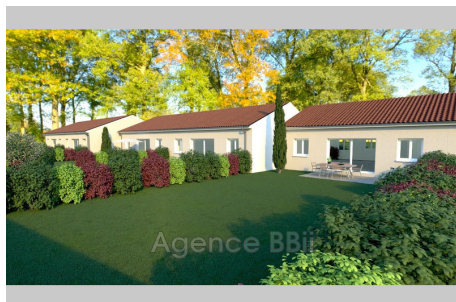

BBii BERENGUER & BERENGUER
immobilier international

À VENDRE

Marine LAPIERRE
06 59 32 84 84

bbii.fr