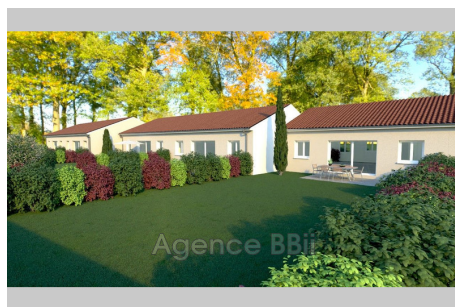

Terrain à lotissement 8765 Mably

AFFAIRE À SAISIR ! (Photo non contractuelle) 18 lots libres particuliers et investisseurs à vendre à partir de 37 000€ pour une superficie de 334m² à 554m² ! A 50m de l'école et de toute commodité ! Ne ratez pas ces terrains, c'est une opportunité à saisir. Eau et électricité devant le terrain, admissible au tout-à-l'égout, proche de tout et plat. Il ne vous reste qu'à bâtir selon vos envies. Un projet de construction est chiffrée à 203 000€ (terrain compris). Vous pouvez désormais réserver votre rendez-vous de visite en ligne via ce lien :

<https://calendar.app.google/SPZTbVSKiUVNAhVRA> Lapiere Marine, Négociatrice
06 59 32 84 84 Siret : 95316539600011

Frais et charges :

37 000 € honoraires d'agence inclus

Document non contractuel

16/04/2025 - Prix T.T.C