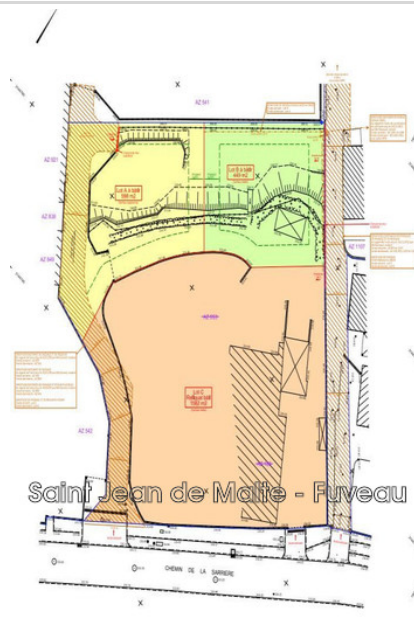

Terrain à bâtir 23103 Meyreuil

Meyreuil - 13590 - Le Plan - Rare à la vente magnifique terrain à bâtir d'environ 400m² hors lotissement, libre constructeur. SDP possible 150m² environ + dépendance.

Frais et charges :