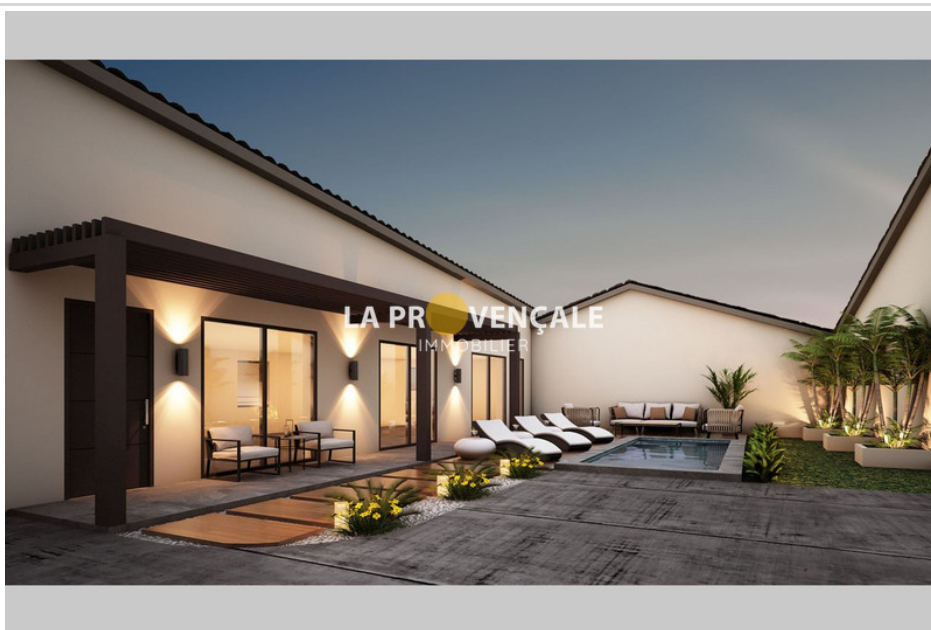

**Exposition : Ouest**

**Vue : Citadine**

**Prestations :**

Calme, Clôturé, Borné

**Terrain G23087 Meyreuil**

MEYREUIL -13590- Votre agence vous propose ce terrain à bâtir de 309 m<sup>2</sup> avec garage de 43 m<sup>2</sup> env. idéalement situé au village de Meyreuil, environnement calme, expo ouest. Le terrain est libre constructeur et viabilité en bordure. Possibilité de faire une maison de plain-pied ou en R+1. « Les informations sur les risques auxquels ce bien est exposé sont disponibles sur le site Géorisques : [www.georisques.gouv.fr](http://www.georisques.gouv.fr) ».