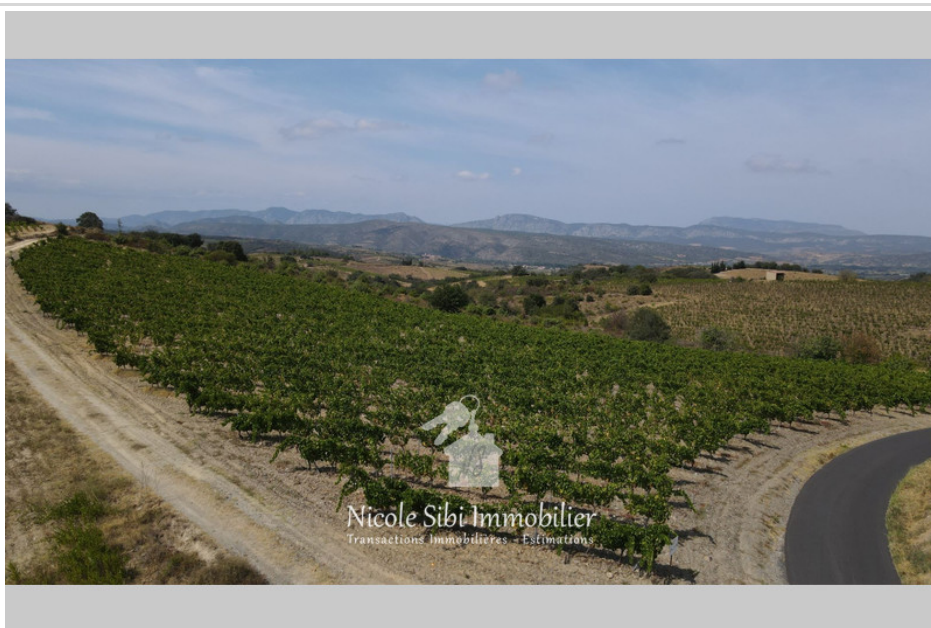

10 500 €

Contact agence

Nicole Sibi Immobilier

32 Rue Principale

66130 Corbère

04.68.80.30.62 / sibi.nicole@orange.fr

Achat terrain agricole

Surface : 5835 m²

Aspect terrain : Légèrement pentu

Vue : Dégagée

Prestations :

Calme, isolé

Terrain agricole 665 Montner

Vivez l'expérience unique de devenir propriétaire d'une vigne dans les pyrénées orientales avec un vin porteur du label AOC qui est le fruit d'un savoir-faire artisanal et qui s'exporte à l'international. Parcelle de 5835 m², cépage de type grenache blanc, rare, jeune, en pleine production, mécanisable et en bordure de route.