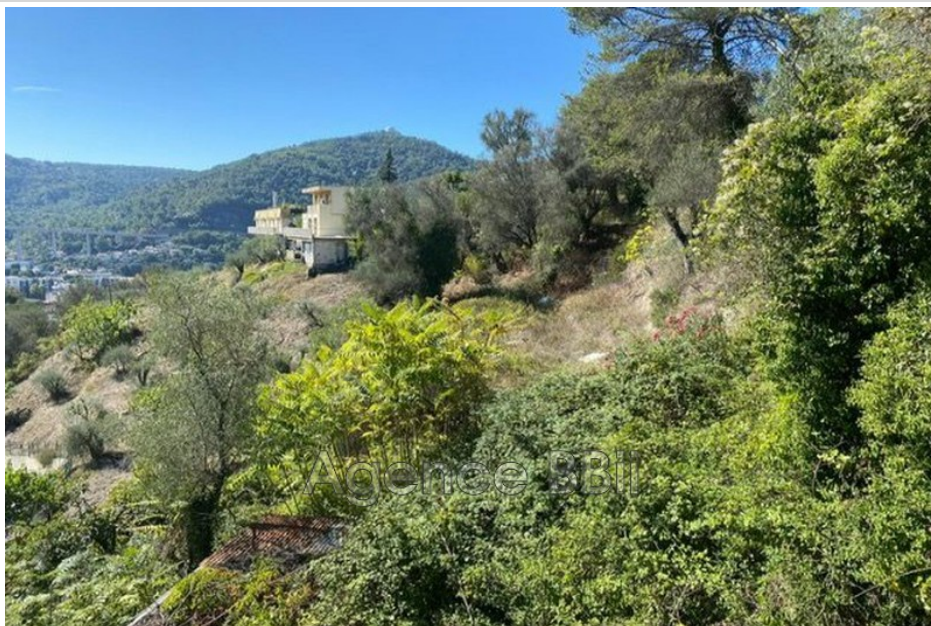

Vue : Dégagée

Prestations :

Calme

Terrain 8122-CH Nice

NICE : Vends-terrain avec vue imprenable sur la montagne de 1800m², La Propriété est située dans un quartier calme, Terrain constructible surface habitable environ 300m². Prix : 283 000€ HAI (Honoraires d'agence Inclus à la charge du Vendeur) Belle Affaire !! Possibilité de Négocier le prix Contactez Agent Commercial : 06.50.43.58.89 E-mail : tariq.chakir@gmail.com Agence BBii: 04.97.22.24.83 // www.BBii.fr
Frais et charges :
283 000 € honoraires d'agence inclus