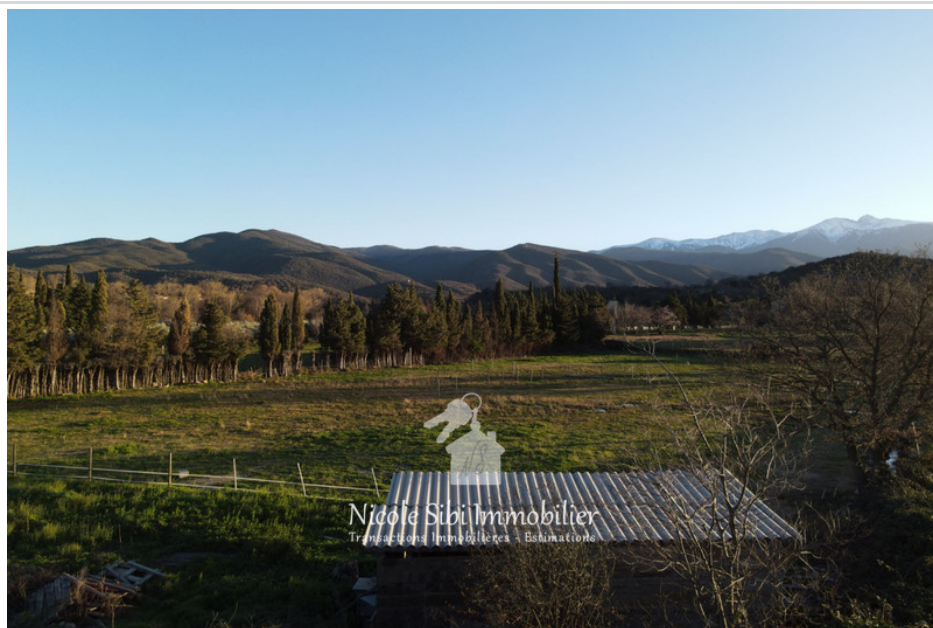

12 000 €

Contact agence

Nicole Sibi Immobilier

32 Rue Principale

66130 Corbère

04.68.80.30.62 / sibi.nicole@orange.fr

Achat terrain agricole

Surface : 4540 m²

Aspect terrain : Plat

Exposition : Sud

Vue : Dégagée

Prestations :

Calme

Terrain agricole 723 Rodès

À seulement 10 minutes de Ille sur têt, découvrez ce terrain de 4540 m², offrant un environnement paisible, entièrement plat, très bonne terre avec canal d'arrosage, accessible en véhicule, idéal pour une activité de maraichage, d'arboriculture ou de loisir.