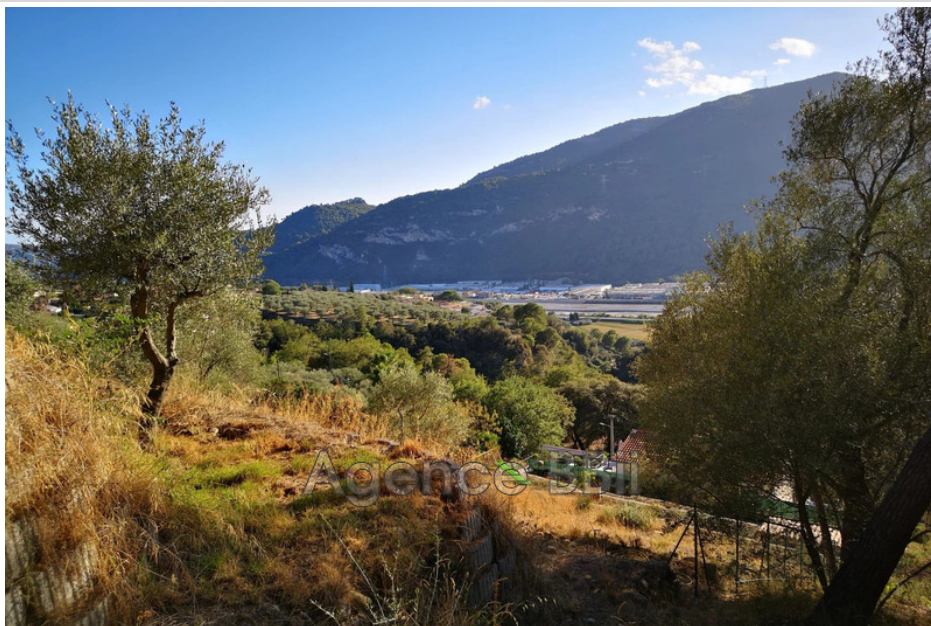

Aspect terrain : En restanques

Exposition : Ouest

Vue : Montagne

Prestations :

Calme, Borné

Terrain à bâtir 127 Saint-Martin-du-Var

Cher acquéreur, profitez de cette opportunité exceptionnelle pour devenir propriétaire d'un magnifique terrain à bâtir. Situé dans la charmante commune de Saint-Martin-du-Var, d'une surface de 1042 m², ce terrain présente des restanques, ce qui ajoute à son charme authentique. Exposé à l'ouest, vous pouvez vous attendre à d'incroyables couchers de soleil avec une vue imprenable sur les montagnes environnantes. Le terrain est officiellement délimité et offre un environnement calme idéal pour votre future construction. N'attendez plus, et prenez cette chance de bâtir la maison de vos rêves dans un endroit aussi serein. Contactez-nous dès maintenant pour plus d'informations.