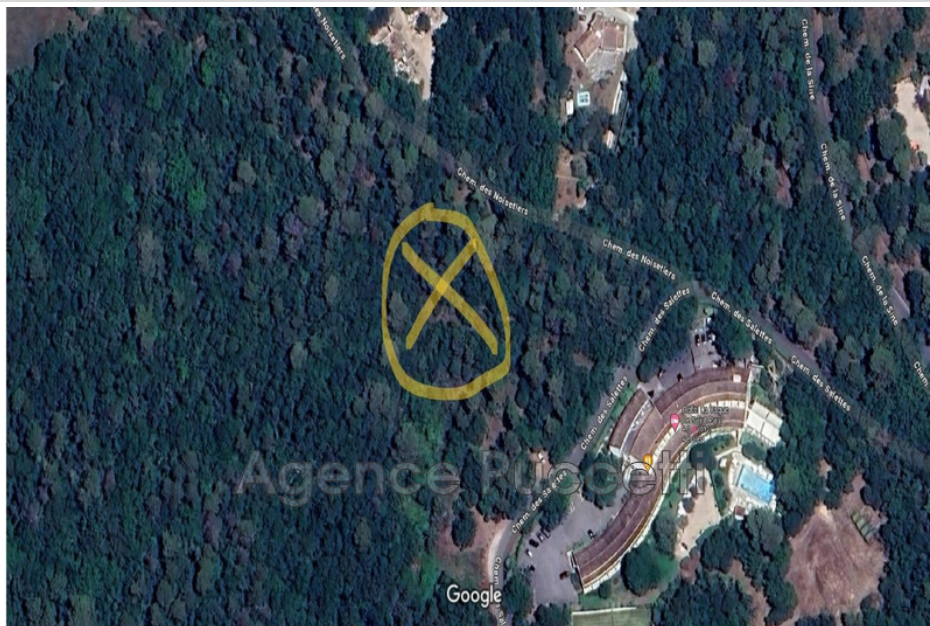

Aspect terrain : Vallonné

Vue : Boisé

Terrain 3113 Vence

Vence, limite Saint Paul de Vence, proche de l'hôtel La Vague, parcelle de terrain boisée de 4100 m² en restanques non constructible.

Frais et charges :